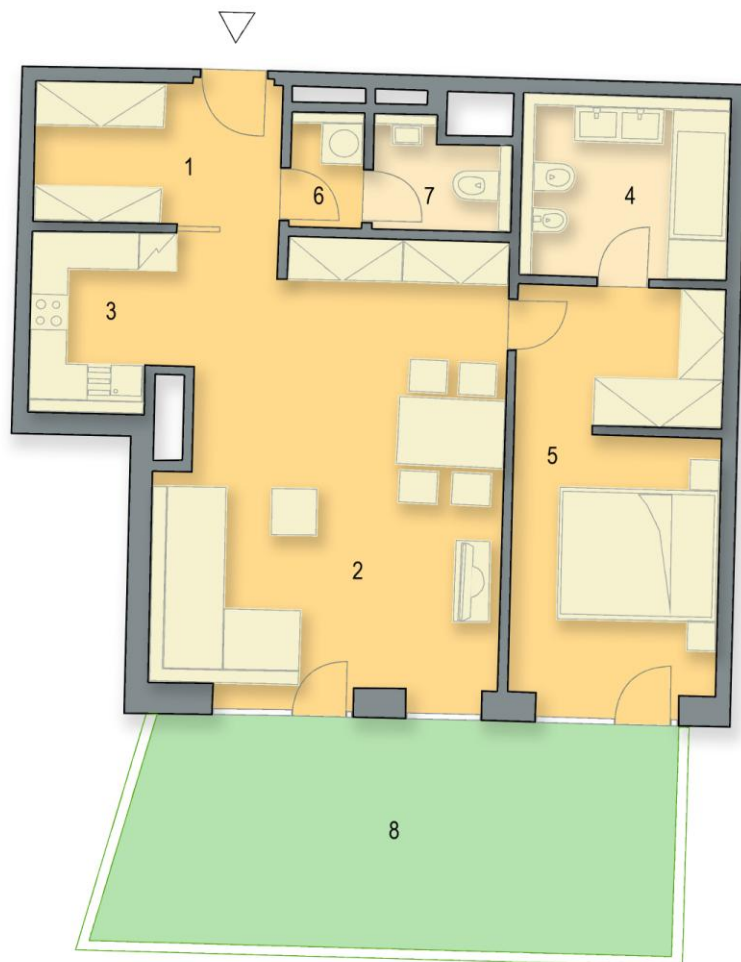

REZIDENČNÍ PARK
BAAROVA

Objekt C , 1.NP Byt 2+kk, C1-1.02

1	Předsíň / Entrance Hall	6,8 m ²
2	Obývací pokoj / Living room	29,2 m ²
3	Kuchyň / Kitchen	4,2 m ²
4	Koupelna 1/ Bathroom	6,5 m ²
5	Ložnice / Bedroom	15,9 m ²
6	Komora / Utility room	1,6 m ²
7	WC / Toilet	2,3 m ²
Celková plocha bytu		66,5 m²
8	Zahrádka / Garden	24,1 m ²
	Sklep / Storage(C-1.03)	5,9 m ²